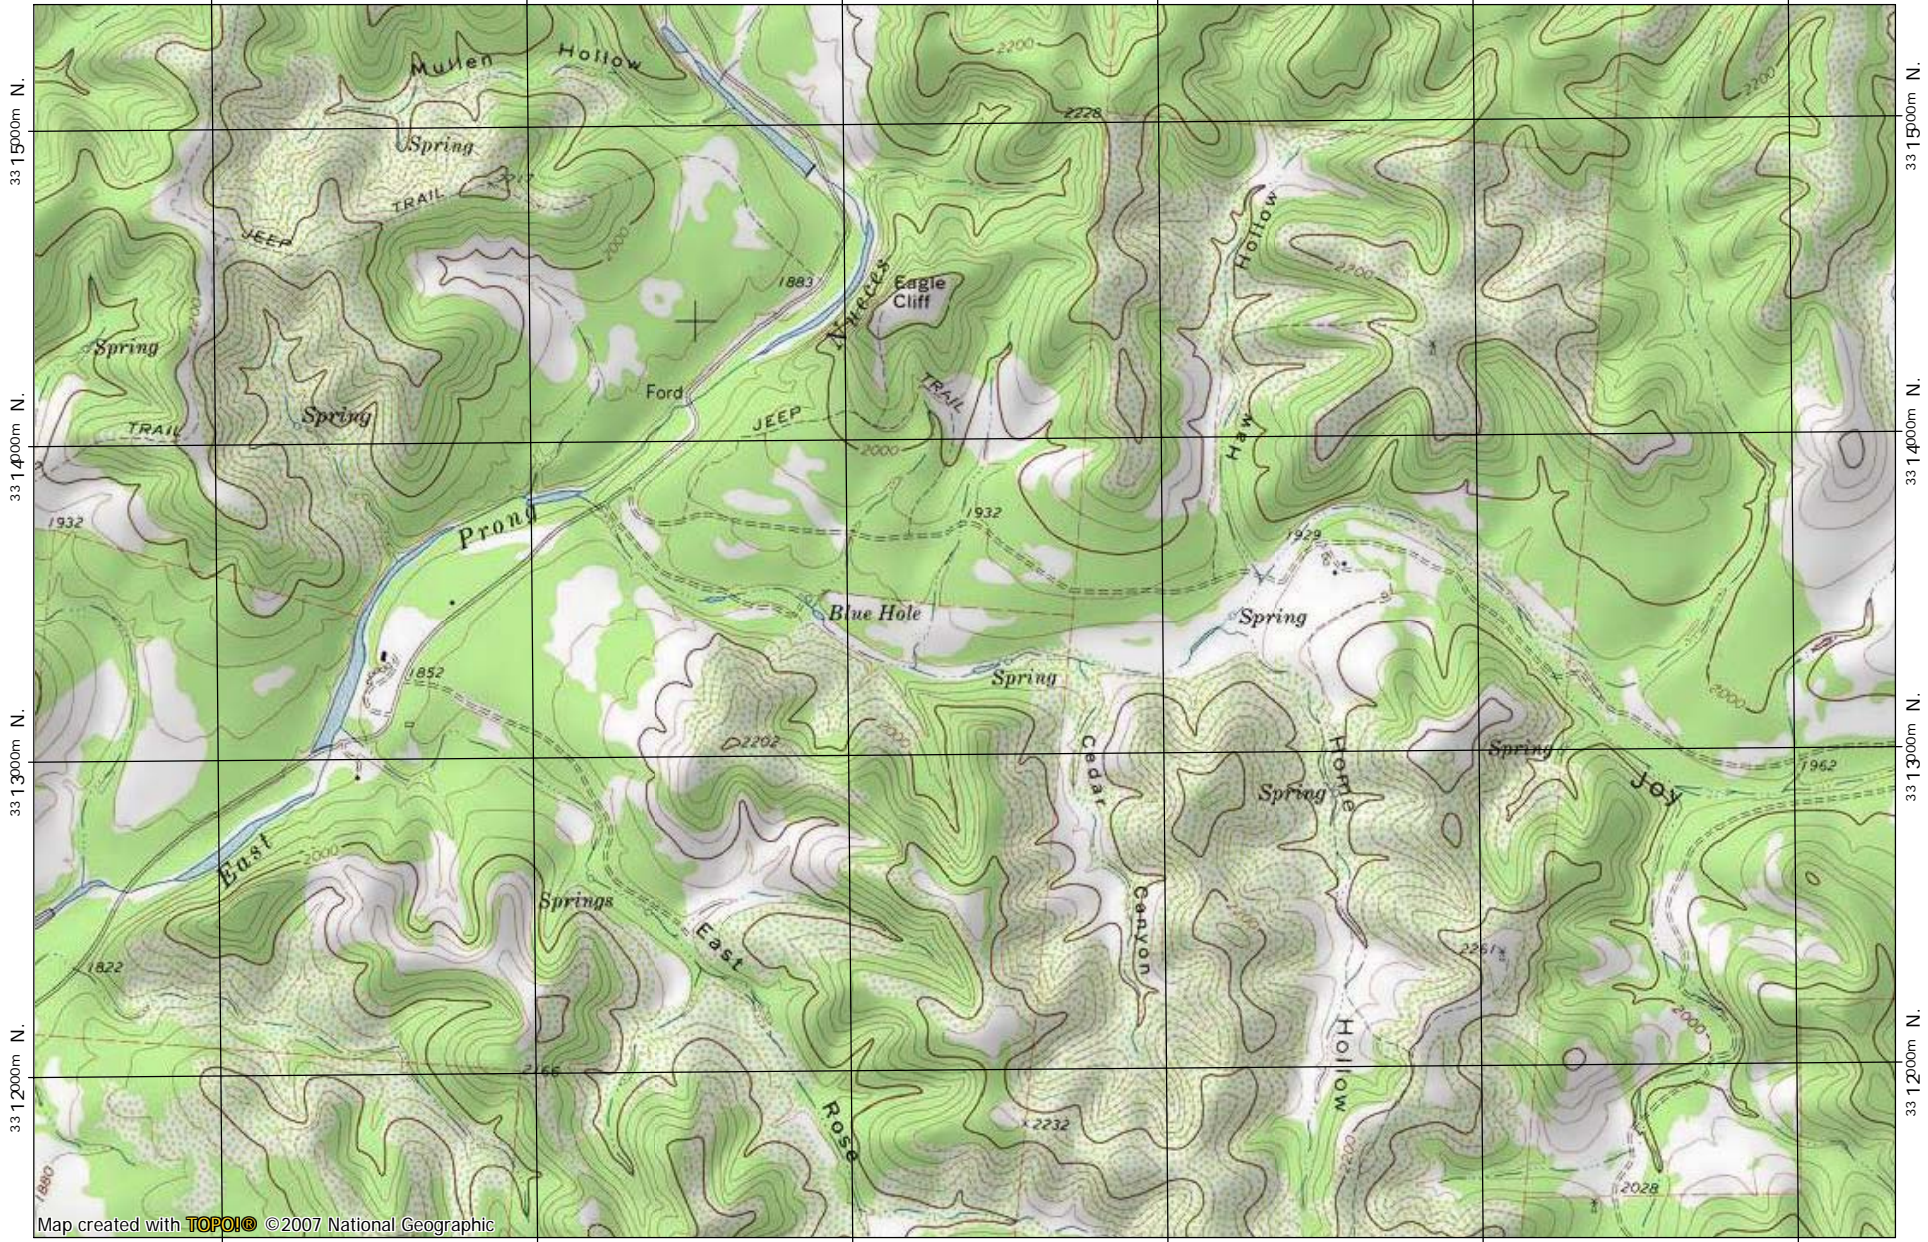

TOPO! map printed on 02/03/08 from "pre-race.tpo"

406000m E. 407000m E. 408000m E. 409000m E. 410000m E. NAD27 Zone 14R 411000m E.

3315000m N.  
3314000m N.  
3313000m N.  
3312000m N.

3315000m N.  
3314000m N.  
3313000m N.  
3312000m N.

Map created with **TOPO!** ©2007 National Geographic

406000m E. 407000m E. 408000m E. 409000m E. 410000m E. NAD27 Zone 14R 411000m E.

TN  
↑  
MN  
6°  
02/03/08