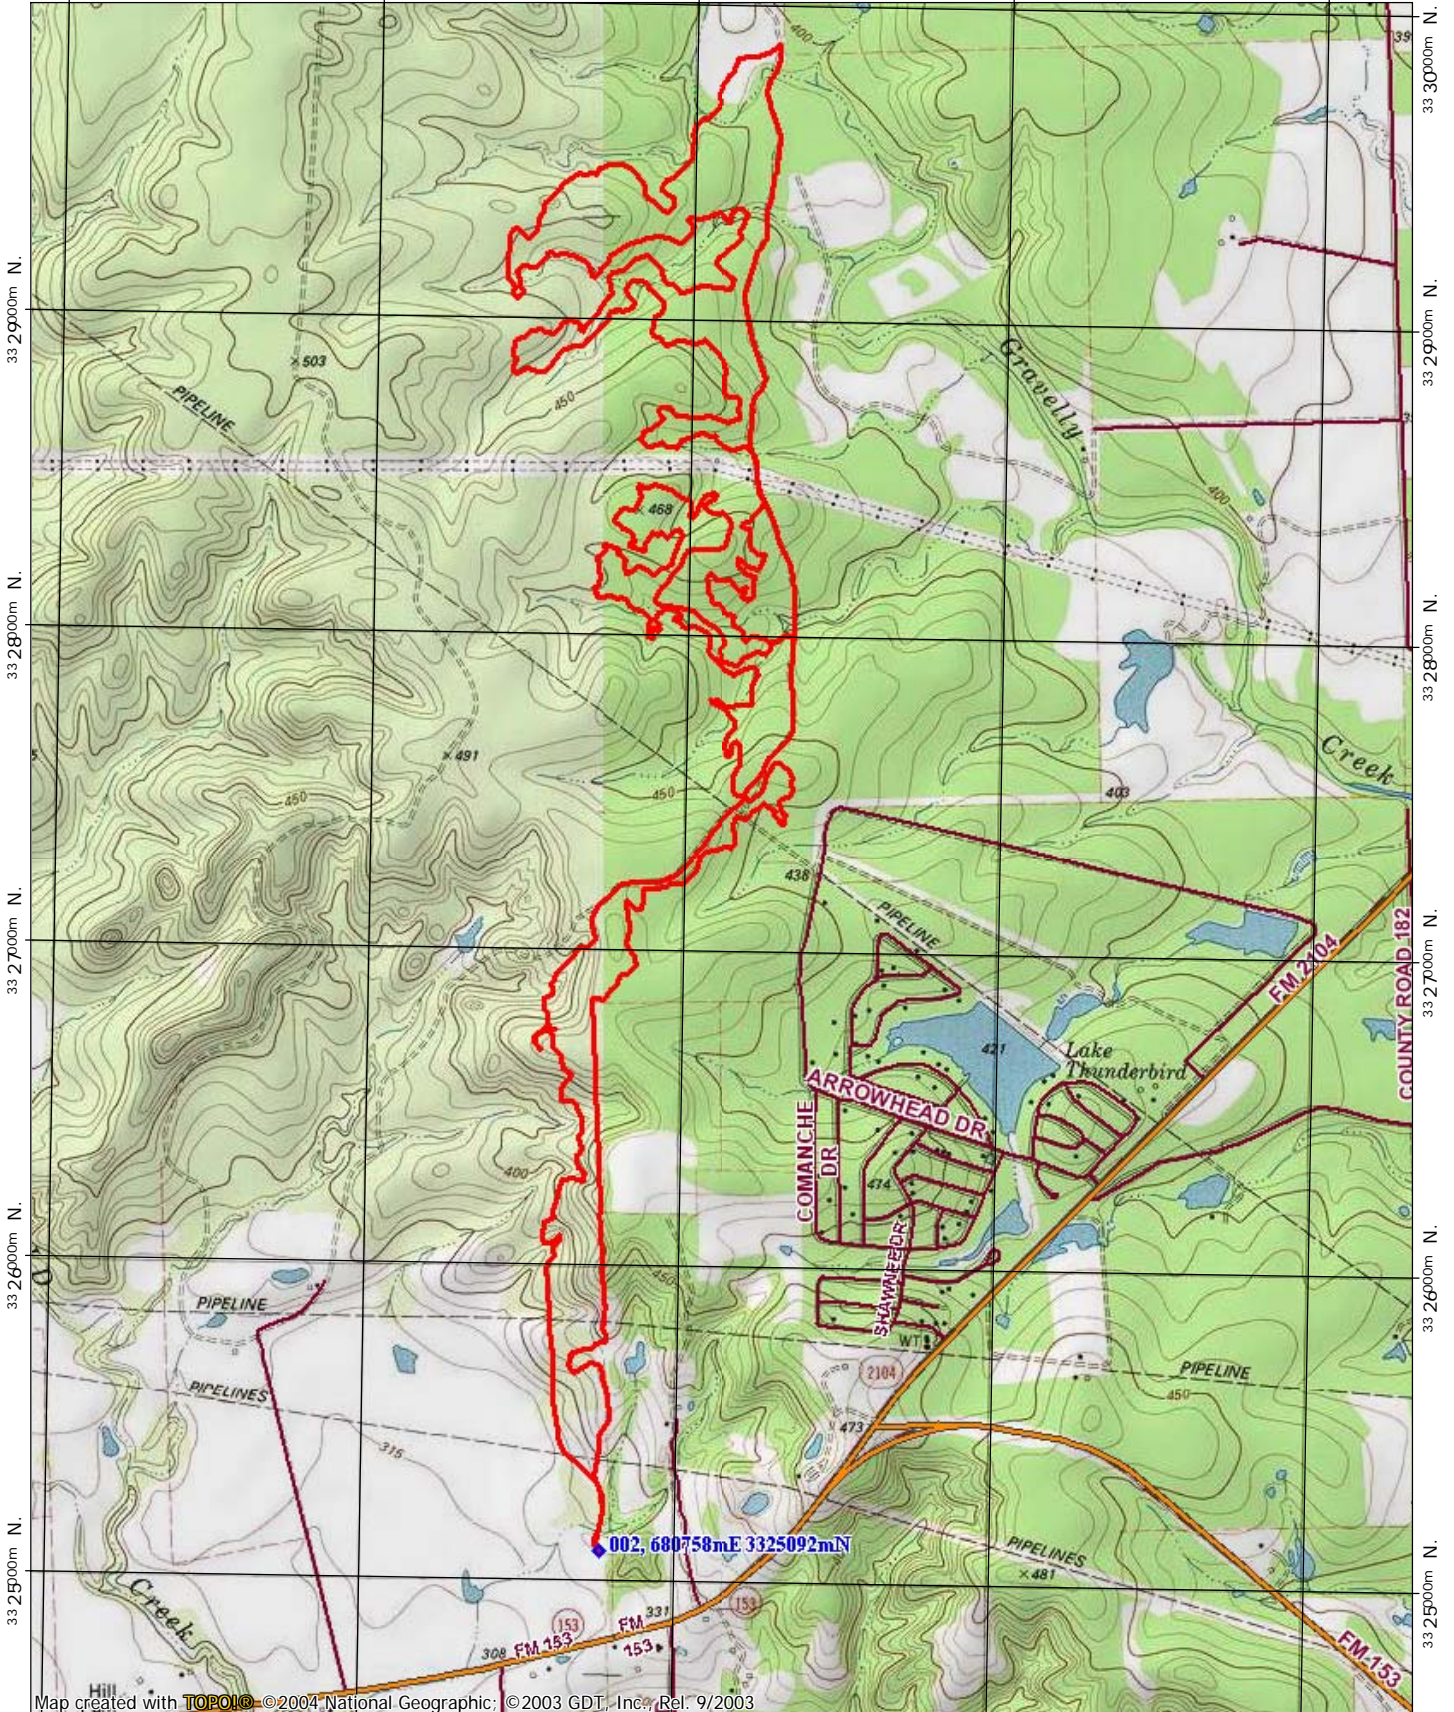

TOPO! map printed on 01/27/09 from "RockyHill.tpo"

679000m E. 680000m E. 681000m E. 682000m E. NAD27 Zone 14R 683000m E.

Map created with TOPO! ©2004 National Geographic; ©2003 GDT, Inc., Rel. 9/2003

679000m E. 680000m E. 681000m E. 682000m E. NAD27 Zone 14R 683000m E.

TN ↑ MN  
4 1/2°  
01/27/09