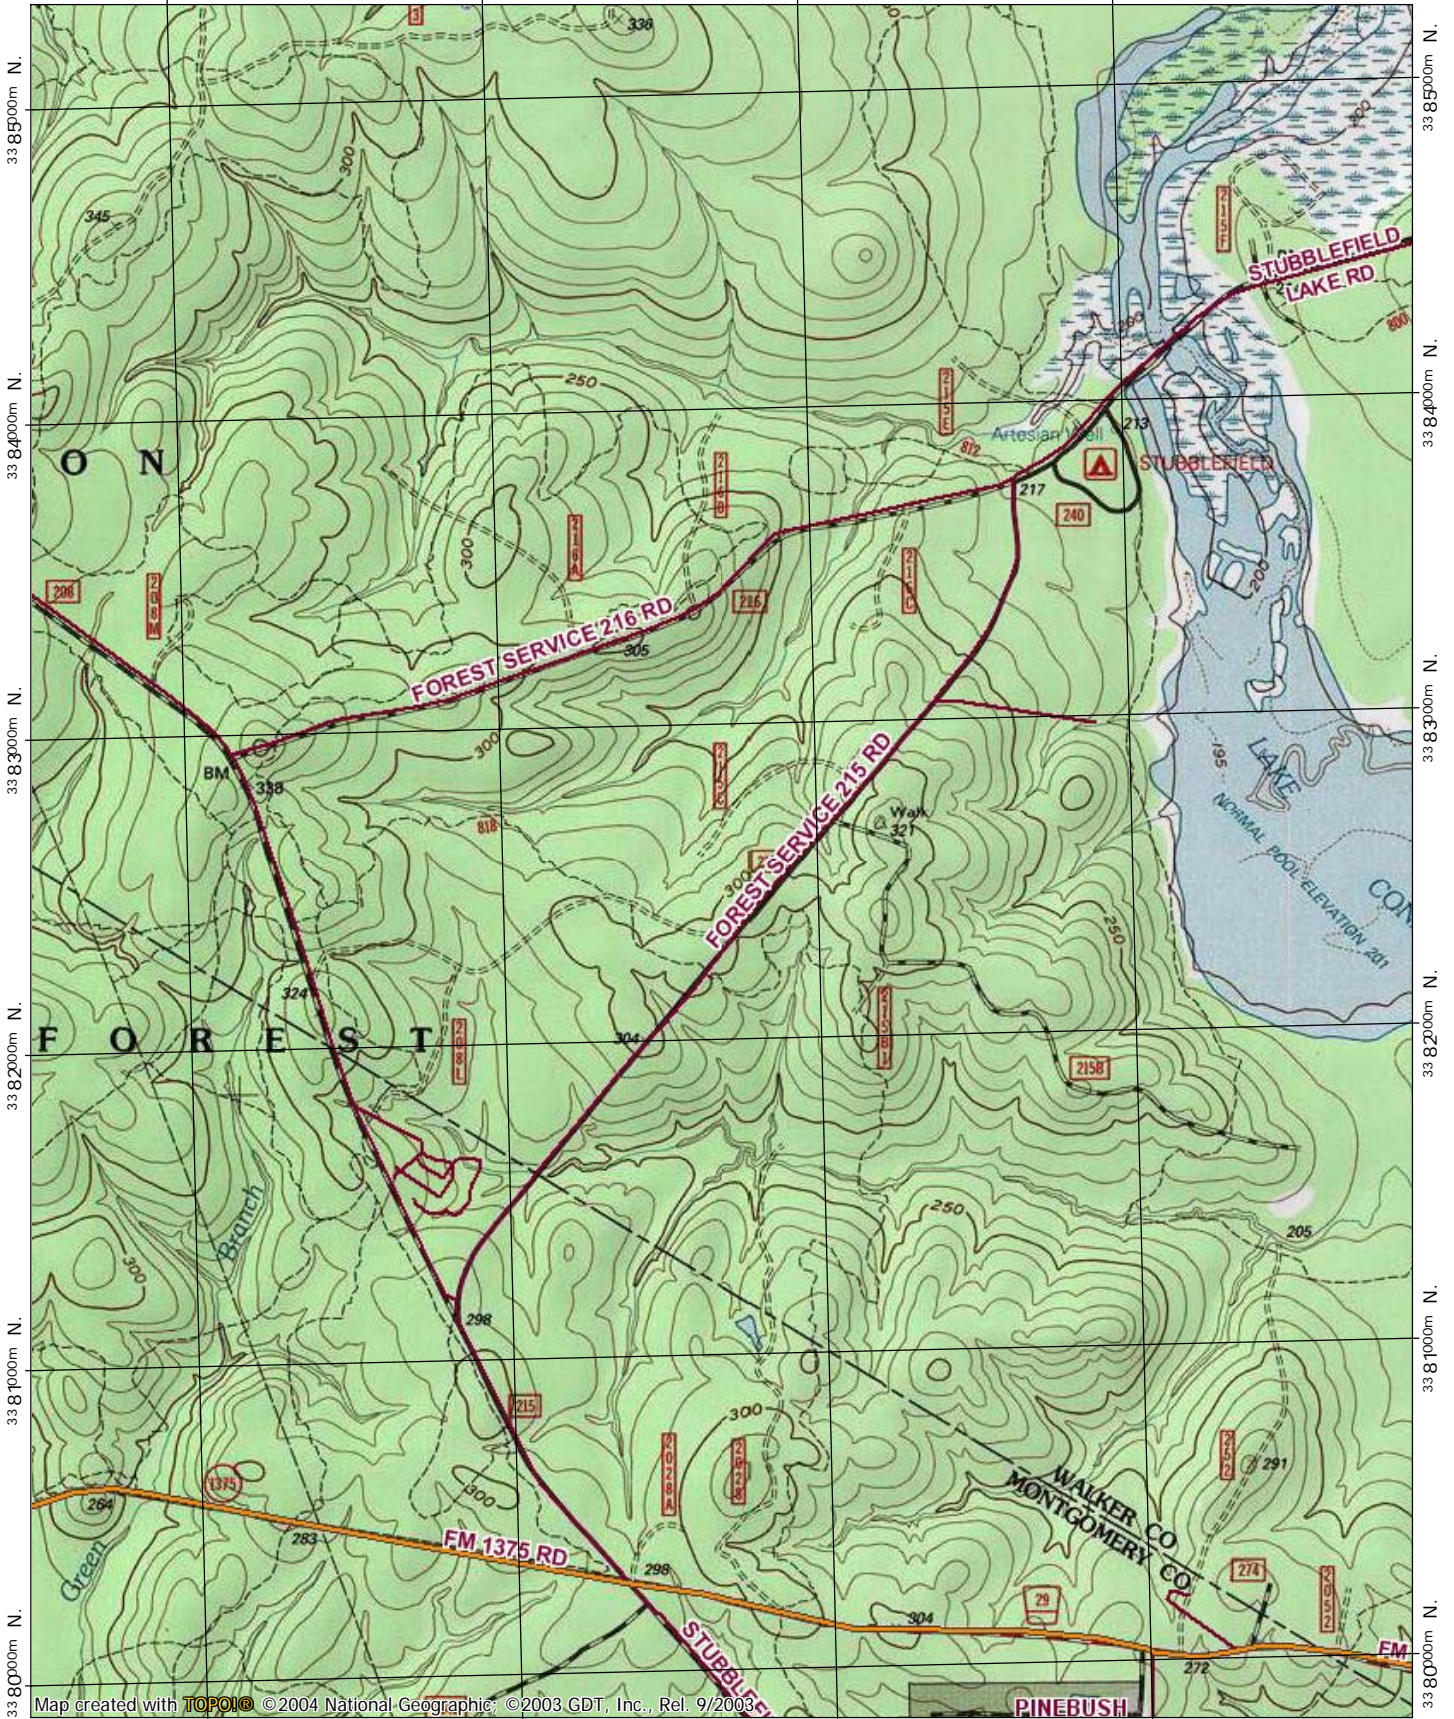

244000m E.

245000m E.

246000m E.

WGS84 Zone 15R 247000m E.

3389000m N.  
3388000m N.  
3387000m N.  
3386000m N.  
3385000m N.  
3384000m N.  
3383000m N.  
3382000m N.  
3381000m N.  
3380000m N.

3389000m N.  
3388000m N.  
3387000m N.  
3386000m N.  
3385000m N.  
3384000m N.  
3383000m N.  
3382000m N.  
3381000m N.  
3380000m N.

Map created with **TOPO!** ©2004 National Geographic, ©2003 GDT, Inc., Rel. 9/2003

244000m E.

245000m E.

246000m E.

WGS84 Zone 15R 247000m E.

0.0 0.5 miles

0.0 0.5 1.0 km

TN ↑ MN  
4°